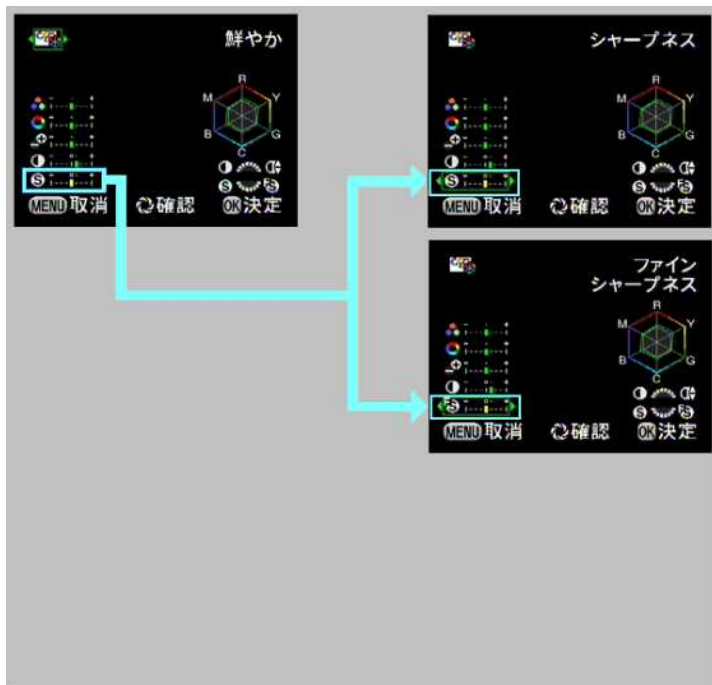

## カスタムイメージ - シャープネス選択(画面)

FW Ver1.00 または Ver1.01  
シャープネス  
ファインシャープネス

FW Ver1.02 (FW 更新後)  
シャープネス  
ファインシャープネス  
ファインシャープネス 2