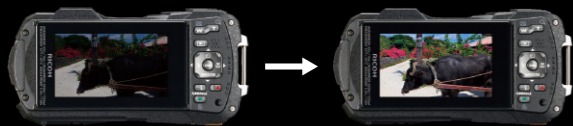

RICOH
imagine. change.

RICOH WG-50

本格防水、耐衝擊、防塵、耐寒。

WG-50

全天候アドベンチャーモデル。 水中から雪山まで、過酷なシーンに対応するタフネスカメラ。

WG-50

防水性能
Waterproof
14m

耐衝撃性能
Shockproof
1.6m

耐寒性能
Freezeproof
-10°C

耐荷重構造
Crushproof
100kgf

※背景および画像モニターの写真はイメージです。

過酷な条件下で頼りになるタフネスボディ。
本格14m防水・耐衝撃1.6m。

水深14mで連続2時間の水中撮影が可能な本格防水性能、氷点下10度でも作動する耐寒性能※、さらに100kgfまでの重さに耐える耐荷重構造など、撮影フィールドを選ばないタフネスモデルです。

●防水：IPX8、JIS 保護等級8級相当 ●防塵：IP6X、JIS 保護等級6級相当 ●耐衝撃：MIL-Standard 810F Method 516.5-Shock の測定方法に準じた、当社独自の基準（高さ1.6m、落下面：厚さ5cm合板）への落下テストをクリアしています ●耐荷重：当社の試験条件において ※耐寒性能について：使用環境温度が下がると撮影可能枚数は少なくなります。

「アウトドアモニター」採用。 **New!**

晴天の屋外撮影では明るく、夜景撮影では暗くするなど、環境に応じて液晶モニターの見やすさを簡単に調整可能。快適な視認性を確保します。

タフだから仕事に使える。
「CALSモード」も搭載。

国土交通省の基準※に合わせ、CALSモード時の記録サイズが選択可能になりました。 **New!**

※国土交通省写真管理基準（案）平成27年3月

広角28mm※からの光学5倍ズームを搭載。
高精細でクリアな画像。

有効約1600万画素、受光効率に優れた裏面照射型CMOSイメージセンサーと高性能画像処理エンジンを採用し、低ノイズでダイナミックレンジが広く、プリントしても美しい写真が撮影できます。 ※35ミリ判換算

「風景」モードで撮影

フルHDの動画撮影機能。 **HDMI**

H.264/30fpsの迫力あるフルHD動画が撮影可能。テレビに簡単に接続できるHDMI端子（タイプD）を採用しています。

PENTAX一眼で人気の画像仕上がりを搭載。