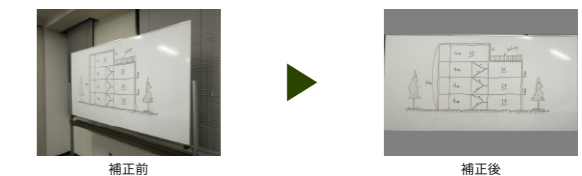

※画面は合成によるイメージで、実際の表示とは異なります。

New ■水平撮影や前後の撮影角度をサポート

カメラ内部に電子水準器を搭載。水平方向、前後(アオリ)方向の傾きを確認しながら撮影できます。足元が安定していない場所でも正確な撮影を行なえます。

※画面は合成によるイメージで、実際の表示とは異なります。

多彩な提出用写真に対応する、CALSモード

国土交通省デジタル写真管理情報基準(案)*に加え、さまざまな電子納品基準に対応する便利なモードを搭載。画質・サイズは「16M 4:3F」～「VGA 4:3N」の全モードを選択できます。

*有効画素数は、黒板の文字が確認できることを指標とする。(100万画素程度)

特殊な現場にも対応

火事現場など、特殊な場面においてもスムーズに撮影できます。

New ■比較ができるすかし撮影機能

任意の画像をテンプレートとして参照しながら、同一構図での撮影が可能。すかし度は20%、40%、60%、80%から選べます。例えば、建築現場での施工前後の比較などで役立ちます。

■消防モード

2.5m固定焦点への切り替え、ISO感度のアップなどにより、オートフォーカスでの撮影が困難な火災現場もクリアに写すことができます。また静止画の質感を補正できるシャープネス処理にも対応。

■斜め補正機能

斜めから撮影した四角い被写体を、正面から撮影したように補正できます。補正前の画像も記録されます。

New ■スマートフォンに簡単転送

無線LAN機能を内蔵したSDメモリーカード「Eye-Fiカード」を使用することでスマートフォンなどの端末への転送が簡単に。接続先の確認、選択画像転送、2サイズの縮小転送が可能です。

※使用時はEye-Fi接続設定をONにする必要があります。
※Eye-Fiカードの詳細は、Eye-Fiのホームページ(<http://www.eyefi.co.jp>)を参照してください。