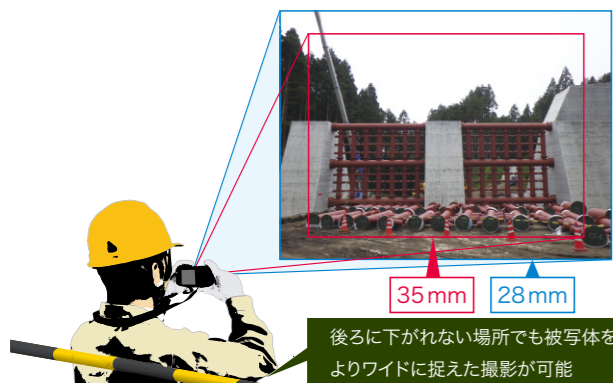

※画面は合成によるイメージで、実際の表示とは異なります。

ADJ.ボタン

ADJ.ボタンを押すだけで、露出補正やISO感度などを簡単に設定することができます。

※カメラメモ設定 ON時はカメラメモ機能のボタンになります。

電子手ぶれ補正機能

高速で2枚露光し合成差分を計算する、新方式の電子手ぶれ補正機能を搭載。薄暗い現場や望遠での撮影時に力を発揮します。

New なめらかな動きを記録、フルHD動画

フルHD対応(1920×1080、30コマ/秒)なので、より高画質でなめらかな動きを記録できます。ファイル形式にはH.264を採用。

*1回の撮影で記録可能な動画は、最大約29分または4GBまでとなります。

WIDE&MACRO

さまざまな状況に対応できる高性能レンズ

被写体を思い通りに捉える、28~140mm 屈曲式 光学5倍ズーム

28~140mmの光学5倍ズームを採用。一般的な35mmレンズでは写しきれない広い範囲を撮影できるので、後ろに下がることが困難な現場や室内などでの撮影に便利です。望遠撮影も快適に行なえます。

後ろに下がれない場所でも被写体をよりワイドに捉えた撮影が可能