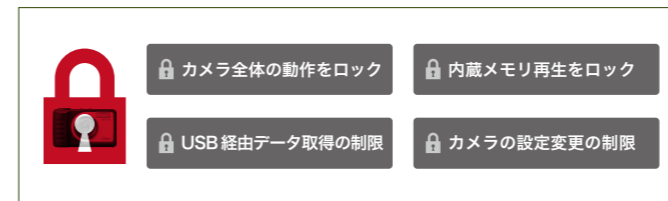

SECURE

画像の信頼性を向上し、漏えい防止もできる

さまざまな操作制限が行なえるカメラロック機能を搭載

パスワードを設定し、カメラをロックできます。カメラ全体や内蔵メモリ再生ロックに加え、USB経由データ取得、設定変更のみの制限も可能です。ロックはソフトキーボードもしくはバーコードでのパスワード入力で解除できます。