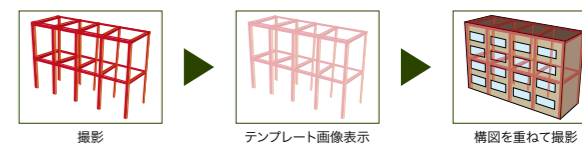

New ■比較ができるすかし撮影機能

任意の画像をテンプレートとして参照しながら、同一構図での撮影が可能。すかし度は20%、40%、60%、80%から選べます。例えば、建築現場での施工前後の比較などで役立ちます。

■消防モード

2.5m固定焦点への切り替え、ISO感度のアップなどにより、オートフォーカスでの撮影が困難な火災現場もクリアに写すことができます。また静止画の質感を補正できるシャープネス処理にも対応。