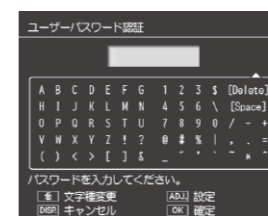

New 2つのパスワードが設定できる

カメラの管理者と使用者の2つのパスワードが設定できます。管理者が現場での使用する機能を制限することが可能なので、例えば、メニュー選択に管理者パスワードをかけることで、カメラの設定が現場で誤って変更されることがなくなります。