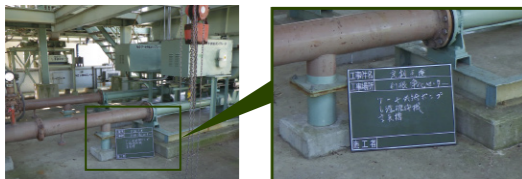

※画面は合成によるイメージで、実際の表示とは異なります。

SMART

現場で生きる高度なカメラ性能

New 少ない光で明るく撮れる裏面照射型 CMOS 採用

薄暗い現場の様子や黒板に書かれた文字もくっきり描写可能。有効1600万画素なので、トリミングをしても鮮明な画像をキープできます。

アクセサリシューを装備

市販の外部フラッシュ*を使用できるアクセサリシュー(JIS B 7101 準拠)を装備。撮影可能なシーンがますます広がります。