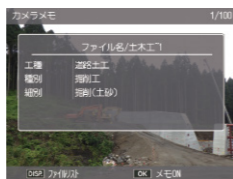

SMOOTH

撮影後の画像分類を自動で

New 画像管理が簡単に行なえるカメラメモ機能

写真だけではわかりにくい画像に、文字情報をメモとして最大20項目、1項目につき最大半角128文字まで画像ファイルに同時に記録できます。複数(最大99ファイル)のカメラメモリストから選択ができ、内蔵メモリに記録することも可能。さらに、カメラメモMODE 3を設定すれば、上位のメモ内容に関連した下位のメモ内容のみを表示して選ぶことができます。