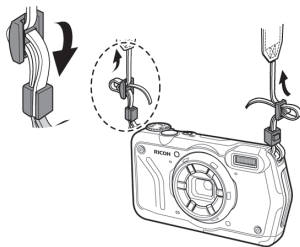

ネックストラップ取り付け方

図を参考にしてください。

p.74 「カメラメモを利用する」 メモ 1 つ目

誤：改ざん防止カードを使用している場合は、内蔵メモリーにカメラメモを転送します。

正：ただし、改ざん防止カードが挿入されている場合は、カメラメモを転送できません。

p.136 「使用できる機能を制限する」手順 3

誤：

SDWO (G900SE のみ)	改ざん防止カードが挿入されているときにパスワードを要求しません。
---------------------	----------------------------------

正：

SDWO (G900SE のみ)	改ざん防止カードが挿入されていない状態で電源をオンにしたときに、パスワードを要求します。
---------------------	----------------------------------------------

p.155 「現地のテレビで再生する場合」

推奨品 HDMI® ケーブルの Panasonic 社製 RP-CHEU15-K は生産終了のため、ELECOM 社製 CAC-HD14EU15BK をご使用ください。