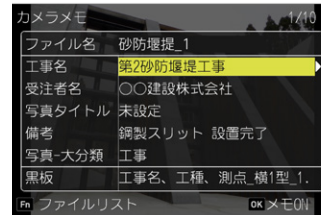

画像管理が簡単に行なえるカメラメモ機能

カメラメモとは: 作業項目などの情報をあらかじめ登録しておき、撮影時に選択して撮影すると、画像に選択した情報を付加することができます。

写真だけではわかりにくい画像に文字情報をメモとして、最大100項目(内容999行)、1項目につき最大半角128文字まで画像と一緒に記録できます。複数のカメラメモリストから選択ができ、内蔵メモリーに記録することも可能。さらに、「デジタル工事写真の高度化に関する協議会」が提唱する信憑性確認(改ざん検知機能)に対応しています*。

* 詳細はリコーイメージングホームページをご覧ください。
※ カメラメモリスト作成は付属のソフトウェアLE2を使用。

撮影時のカメラメモ選択画面