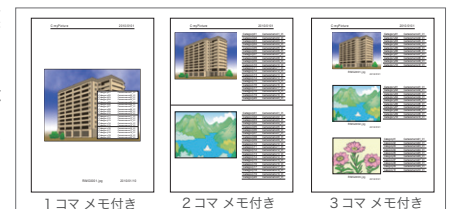

■メモ付き帳票を簡単に作成

便利なメモ付き帳票を簡単に作れます。手書きをする必要がなく印刷してそのまま報告や説明に使えます。

※ 付属のソフトウェアME2使用。