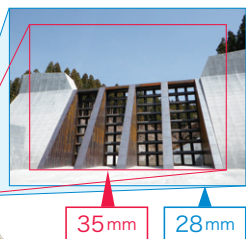

Tough

ハードな現場に応えるタフな性能

耐衝撃

2.1mの落下テストもクリア。
耐落下衝撃性を高めたタフボディ

小型軽量ながらレンズ前面に強化保護ガラス、要所にプロテクターを装備。米国国防総省の調達規格「MIL Standard 810F」に準拠したテストにおいて、6面・8角・12稜の26方向で高さ2.1mからの落下に耐えるタフさを誇ります。電源ON時の落下にも対応。

耐薬品性

次亜塩素酸ナトリウム&エタノール、
二酸化塩素水での消毒に対応

エタノールや、食品添加殺菌剤として認可されている次亜塩素酸ナトリウム、さらには二酸化塩素水での消毒に対応。医療現場や、製造ラインなどでも安心してご使用いただけます。

フィルター装着可能

レンズ部の傷・結露対策に有効な37mm径の市販フィルターも装着可能。

防水

IPX8相当の防水性能。
水深20mで2時間の使用が可能

防水性能は JIS/IEC 防水保護等級 8 級相当に対応。水深 20m で 2 時間の水中撮影に対応しています。濡れやすい現場での撮影はもちろん、雨の日の撮影や、汚れた場合の水洗いも可能です。

防塵 耐寒

過酷な現場で力を発揮するタフ性能

ホコリや砂の侵入を防ぐ防塵性能は、JIS/IEC 防塵保護等級 6 級相当に対応。さらに-10℃の環境にも耐えられる耐寒仕様なので、寒冷地でも使えます。

幅広&長尺ネックストラップ

たすき掛けもできるネックストラップは、丈夫な幅広タイプを採用。カメラを首から掛けたまま胸ポケットに入れやすいよう、縦吊りにも対応しています。

にぎりやすく、操作しやすいカメラデザイン

大型グリップを採用することで、自然にカメラを支えることができる指の置き場を確保。また、撮影モードの選択はダイヤル式とするなど手袋をしていても使いやすい設計を追求しました。

Wide&Macro

さまざまな撮影を可能にする光学5倍ズームレンズ

被写体を思い通りに捉える、28~140mm 屈曲式 光学5倍ズーム

28~140mmの光学5倍ズームを採用。一般的な35mmレンズでは写しきれない広い範囲を撮影できるので、後ろに下がることが困難な現場や室内などでの撮影に便利です。望遠撮影も快適に行なえます。

35mm 28mm

28mm 離れた場所の被写体もズームアップで撮影 140mm

後ろに下がれない場所でも被写体をよりワイドに捉えた撮影が可能

ワイドコンバージョンレンズ

さらにワイドな22mm相当の広角撮影が可能になります。スマートな薄型設計のため、装着時もレンズの厚みを気にせず持ち運べます。装着時 JIS 保護等級 7 級相当に対応した防水性能です。

22mm

※ ワイドコンバージョンレンズを接続してフラッシュを使用すると、フラッシュの光が周辺に届かないため画像の一部が暗くなります。