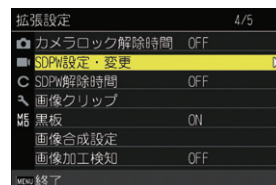

SDカードパスワード設定画面

※ 設定したパスワードを忘れないようご注意ください。パスワードを忘れてしまった場合は、修理受付窓口でもパスワードの解除は行なえません。

※ 動作確認済みカード：パナソニック株式会社、キオクシア株式会社、サンディスク株式会社製のSDHCメモ리카ード、SDXCメモ리카ード (256GBまで)