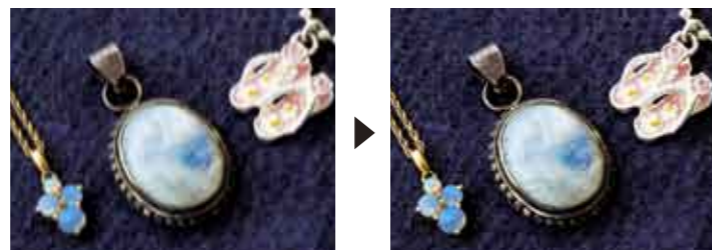

室内でもぶれ知らずでピタッと撮れる。高感度モード

※全機種に搭載。

室内など光量が足りない場所だとシャッター速度が遅くなるので、写真がぶれてしまいがち。そんなときには高感度モードの出番です。最高ISO6400までカメラが自動で感度を上げてシャッター速度を速くするから、ストロボなしでもぶれを抑えた写真が撮れます。