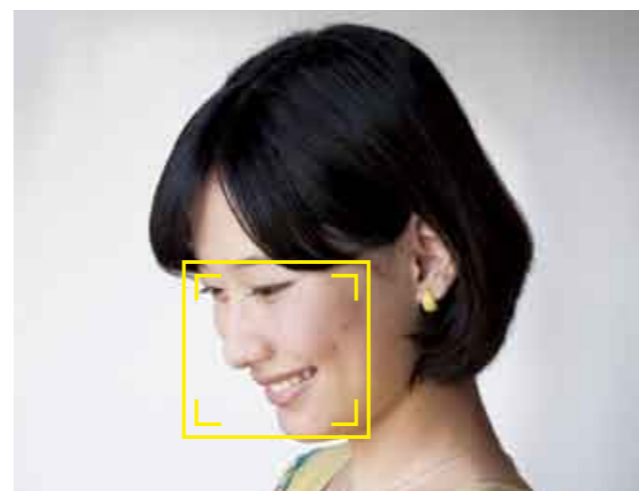

※全機種に搭載。

動画撮影の手ぶれは、電子式の動画手ぶれ補正 Movie SR(ムービーシェイクリダクション)が解決。撮影中、常に手ぶれを補正し続けるので、動きの速い被写体を撮影していても手ぶれの心配がありません。

NEWS 2

「モテ顔」が、パワーアップ！
横顔もうつむき顔もキレイ。さらに小顔にだってなれる。

顔の向きに関係なく、キレイに美しく。フレキシブルな顔認識AF&AE

※Optio W80、WS80、P80に新・顔認識AF&AEを搭載。その他の機種にも顔認識AF&AEを搭載しています。

顔認識AF&AEがさらに進化して、横顔もうつむき顔も「モテ顔」に。真正面を向いていなくても、目と鼻、口の位置をカメラが自動で認識して、顔を中心にピントと露出を合わせるの、顔を明るくキレイに写せます。

だれでも一瞬で憧れの小顔に変身。小顔フィルター

※Optio WS80、P80に搭載。

モデルのような小顔になりたい…。そんな望みを叶えてくれる小顔フィルターが新登場！撮影後に小顔フィルターで顔をひとまわり小さく。理想の小顔でいつもよりちょっとスタイルのいい自分に変身できる魔法のフィルターです。