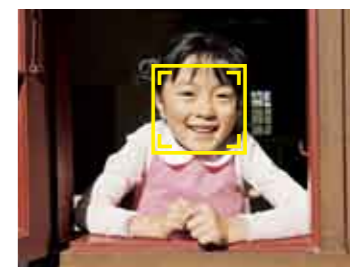

顔認識AF&AE

機能一覧表はP.20をご覧ください。