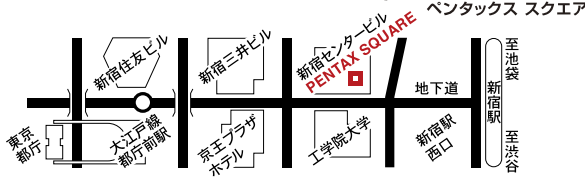

PENTAX SQUARE (ペンタックス FORUM)

◆営業時間 10:30~18:30 (火曜日定休)
東京都新宿区西新宿1-25-1 新宿センタービルMB1階(中地下1階)
TEL.03-3348-2941

個性豊かな写真展を行うギャラリーをはじめ、最新のカメラ・レンズに自由に触れるショールーム、カメラやレンズの修理を受け付けるサービスカウンターからなるペンタックスフォーラム。心を動かす写真と出会う空間、そしてカメラに親しむ機会を提供します。