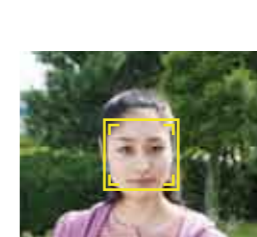

光学1倍

光学5倍

トイカメラ感覚で遊ぼう。

〈デジタルフィルター〉

人物やペットや風景など、撮影した画像にいろいろなフィルターをかけて遊べる楽しい機能。人物をふんわり見せるソフト、味のある写真に仕上がるトイカメラ、特定の色だけを印象的に残す色抽出などのフィルターを使って写真のアレンジを楽しめます。

ソフト

トイカメラ

色抽出

大きく撮って、大きく映そう。

〈HD動画〉

1280×720 (16:9) ピクセルのハイビジョンサイズで、30fps (フレーム/秒) のなめらかな動画が撮れるHD動画を搭載。撮影時の手ぶれを補正する動画専用手ぶれ補正もついているから、ぶれを気にせず撮影できます。さらに水中撮影用のマーメイドムービーモードで、水中でもキレイな動画が撮れます。

※カメラ本体のAV出力を利用した場合は、通常の解像度での出力となります。1280×720で撮影された動画をハイビジョンの解像度で見るとは、画像をパソコンに転送して再生してください。

とびっきりの笑顔をキャッチ。

〈スマイルキャッチ&まばたき検出〉

笑顔になったらカメラが自動でシャッターを切るスマイルキャッチと、目をつぶっていたらカメラがお知らせするまばたき検出。最高32人まで顔認識するので、大人数での記念撮影にも大活躍です。さらに手ぶれ補正機能付きだから、とびっきりの「モチ顔」をいつでもキレイに残せます。

スマイルキャッチ

大きく見やすい、みんなで楽しめる。

〈2.7型・約23万ドット液晶モニター〉

2.7型の大きくて高精細な液晶モニターを搭載。明るくて見やすいモニターなので、撮った写真を友達と一緒にその場で確認したり、スライドショーで撮影した画像を次々と映し出して見るなど、いろいろ楽しめます。

その他の機能

- 電子式&高感度、動画のトリプル手ぶれ補正
- 動く被写体にピントを合わせ続ける自動追尾AF
- 被写体に10cmまで近づいて接写できるマクロ
- 32人までOK!横顔もうつむき顔も「モチ顔」にするフレキシブルな顔認識AF&AE
- 肌を明るくキレイにする美肌モード
- ひとまわり顔を小さく写せる小顔フィルター
- 画像の白とびや黒つぶれを抑えて撮影できるD-Range設定
- 空を青く、紅葉を赤くするなど、特定の色を強調できる新カラーフィルター
- フレーム合成、パノラマ、デジタルワイドなど楽しい合成機能