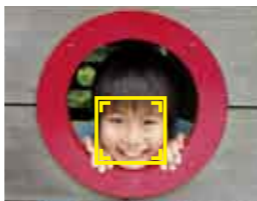

※カメラ本体のAV出力を利用した場合は、通常の解像度での出力となります。1280×720で撮影された動画をハイビジョンの解像度で見るとは、画像をパソコンに転送して再生してください。

アイコンの一覧表示からモードを選べる

撮影モードパレット/再生モードパレット

撮影時には撮影モードを、再生時には処理や編集機能を液晶モニターにアイコンで一覧表示。アイコンを選ぶだけで、使いたいモードや機能をすぐに選べます。

人物の顔を美しく撮る、基本の「モテ顔」機能。

人物の顔がきれいに撮れる。顔認識AF & AE

人物の顔をカメラが自動で検出して、枠で表示。顔を中心にピントと露出を最適に合わせます。Optio W80、WS80、P80ではさらに顔認識が進化して、うつむいたり、斜め向きでも顔を検出するようになりました。Optio E80は10人、その他の機種は最大32人までの顔を認識することができます。

笑顔になったら自動で撮影。スマイルキャッチ

笑顔になったら自動でカメラがシャッターを切る機能です。「[😊]ボタン」で顔認識とスマイルキャッチをすぐに設定できます。