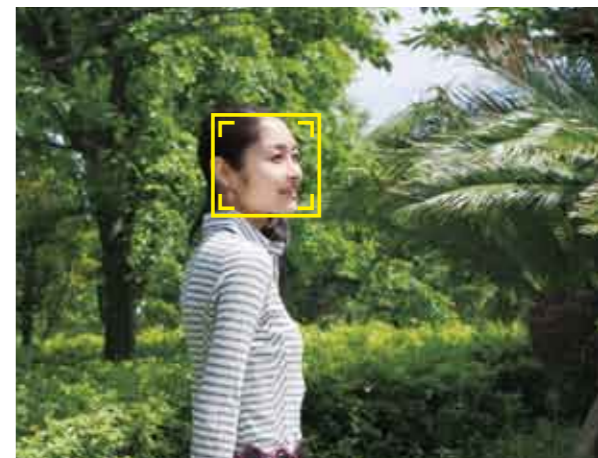

※全機種に搭載。

動画撮影の手ぶれは、電子式の動画手ぶれ補正 Movie SR(ムービーシェイクリダクション)が解決。撮影中、常に手ぶれを補正し続けるので、動きの速い被写体を撮影していても手ぶれの心配がありません。

NEWS 2

「モテ顔」が、パワーアップ！
横顔もうつむき顔もキレイ。さらに小顔にだってなれる。

顔の向きに関係なく、キレイに美しく。フレキシブルな顔認識AF&AE

※Optio W80、WS80、P80に新・顔認識AF&AEを搭載。その他の機種にも顔認識AF&AEを搭載しています。

顔認識AF&AEがさらに進化して、横顔もうつむき顔も「モテ顔」に。真正面を向いていなくても、目と鼻、口の位置をカメラが自動で認識して、顔を中心にピントと露出を合わせるの、顔を明るくキレイに写せます。

だれでも一瞬で憧れの小顔に変身。小顔フィルター

※Optio WS80、P80に搭載。

モデルのような小顔になりたい…。そんな望みを叶えてくれる小顔フィルターが新登場！撮影後に小顔フィルターで顔をひとまわり小さく。理想の小顔でいつもよりちょっとスタイルのいい自分に変身できる魔法のフィルターです。