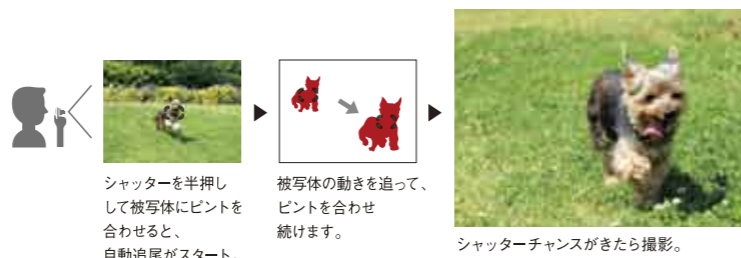

NEWS 3

いつでも、「おまかせ」！
失敗しがちな夜景や動きのあるシーンも美しく撮れる。

カメラが自動で最適モードを選んで撮影。オートピクチャー

※全機種に搭載。機種によってモードの数と種類が異なります。

カメラがシーンを認識して、最適モードを自動で選んでくれるオートピクチャー。夜景をバックにした人物撮影や動きのあるスポーツシーンなど、撮影に苦勞するシーンもカメラまかせで美しく撮れます。

夜景ポートレート

スポーツ

〈他にもさまざまなシーンに対応〉

風景

ポートレート

花

キャンドルライト

夜景

標準

一度ピントを合わせると、ずっと被写体を追いつける。自動追尾AF

※全機種に搭載。

シャッターボタンを半押しして一度ピントを合わせると、被写体の動きを追いつける自動追尾AF。子どもやペットなど、予測のつかない動きをする被写体でもピントを合わせ続けるので、シャッターチャンスを逃しません。

NEWS 4

色々、キレイ！
撮ったあとでも、美しく補正する機能が充実。

空も、人物も、明るくキレイに。D-Range設定

※Optio W80、WS80、P80に搭載。
X70には白とび補正を搭載。