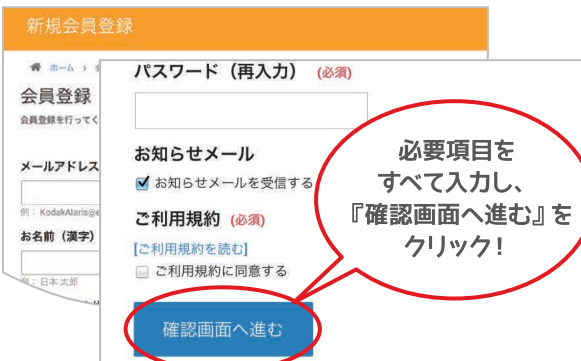

イーストウエスト 代官山サービスセンター

<http://www.eastwest-inc.co.jp/servicecenter/index.html>

ファミリークラブ会員様特典

会員様限定クーポン番号
を入力すると

全商品
10%OFF!

期間限定・2018年
6/30(土)まで

5STEPで ラクラク注文!

オンライン
プロラボ
プリント

「オンラインプロラボプリント」のサイトにアクセスし、
「ご注文はこちら」ボタンをクリックしてください。

STEP 1 ログイン

初めての方は、
会員登録を行って
ください!

「プリントサービス」のサイトから、ログインしてください。

どちらかを
クリック!

会員登録へ

必要項目を
すべて入力し、
『確認画面へ進む』を
クリック!

STEP 2 画像データをアップロード

「写真追加」ボタンをクリックして、写真をアップロードして
ください。

対応画像形式：JPEG、PNG

STEP 3 プrintの種類・サイズ・枚数を決める

「プリント種別」で紙の種類・フチ・パネル加工・額装・サイ
ズを選択してください。

「枚数」は半角数字で入力してください。

「プリントに日付を入れる」にチェックを入れると、日付け
を入れることができます。

STEP 4 画像をトリミング

必要に応じて「拡大・回転」ボタンをクリックし、編集を行っ
てください。