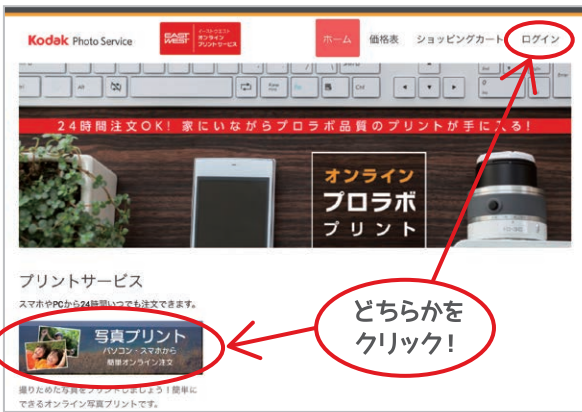

イーストウエスト 代官山サービスセンター

<http://www.eastwest-inc.co.jp/servicecenter/index.html>

ファミリークラブ会員様特典

会員様限定クーポン番号
を入力すると

全商品

10%OFF!

期間限定・2017年
12/20(水)まで

5STEPで ラクラク注文!

オンライン
プロラボ
プリント

「オンラインプロラボプリント」のサイトにアクセスし、
「ご注文はこちら」ボタンをクリックしてください。

STEP 1 ログイン

初めての方は、
会員登録を行って
ください!

「プリントサービス」のサイトから、ログインしてください。

どちらかを
クリック!

会員登録へ

新規会員登録