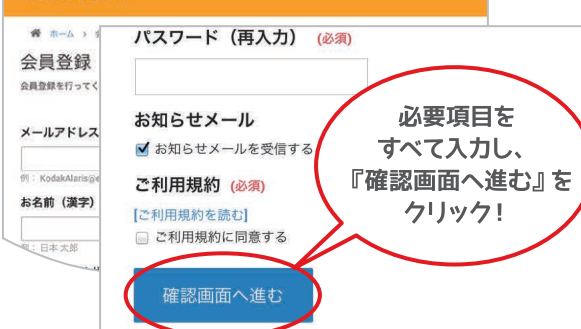

イーストウエスト 代官山サービスセンター

<http://www.eastwest-inc.co.jp/servicecenter/index.html>

ファミリークラブ会員様特典

会員様限定クーポン番号
を入力すると

全商品

10%OFF!

期間限定・2017年
12/20(水)まで

5STEPで ラクラク注文!

オンライン
プロラボ
プリント

「オンラインプロラボプリント」のサイトにアクセスし、
「ご注文はこちら」ボタンをクリックしてください。

STEP 1 ログイン

初めての方は、
会員登録を行って
ください!

「プリントサービス」のサイトから、ログインしてください。

どちらかを
クリック!

会員登録へ

新規会員登録

必要項目を
すべて入力し、
「確認画面へ進む」を
クリック!

STEP 2 画像データをアップロード

「写真追加」ボタンをクリックして、写真をアップロードしてください。

対応画像形式：JPEG、PNG

STEP 3 プリントの種類・サイズ・枚数を決める

「プリント種別」で紙の種類・フチ・パネル加工・額装・サイズを選択してください。

「枚数」は半角数字で入力してください。

「プリントに日付を入れる」にチェックを入れると、日付けを入れることができます。