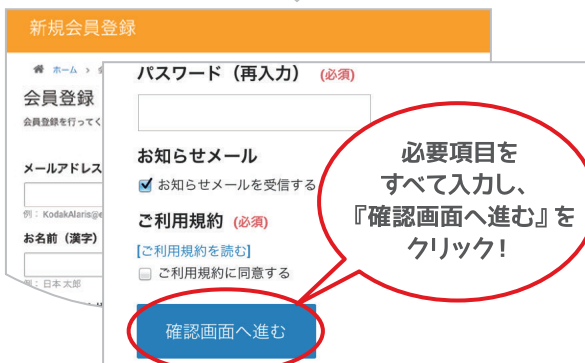

10%OFF!

期間限定: 2017年
4/1~6/30

5STEPで ラクラク注文!

オンライン
プロラボ
プリント

「オンラインプロラボプリント」のサイトにアクセスし、
「ご注文はこちら」ボタンをクリックしてください。

STEP 1 ログイン

初めての方は、
会員登録を行って
ください!

「プリントサービス」のサイトから、ログインしてください。

STEP 2 画像データをアップロード

「写真追加」ボタンをクリックして、写真をアップロードしてください。

対応画像形式: JPEG、PNG

STEP 3 プrintの種類・サイズ・枚数を決める

「プリント種別」で紙の種類・フチ・パネル加工・額装・サイズを選択してください。

「枚数」は半角数字で入力してください。

「プリントに日付を入れる」にチェックを入れると、日付けを入れることができます。

STEP 4 画像をトリミング